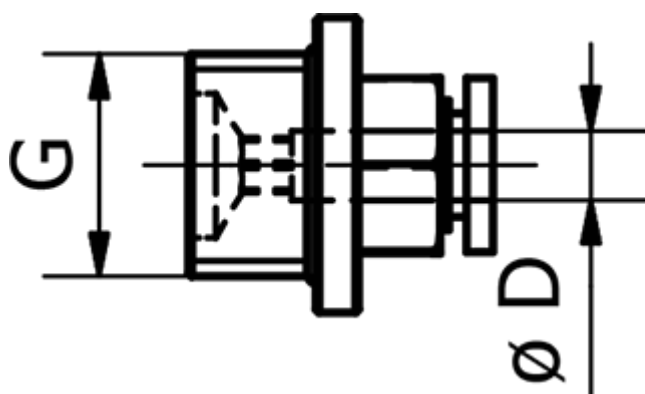

Varenummer: 58EPC401
Beskrivelse: Fitting EPC401 Lige
Udvendig gevind, 1/8" slangediameter 4

Mål

D = 4
Gevind = 1/8"